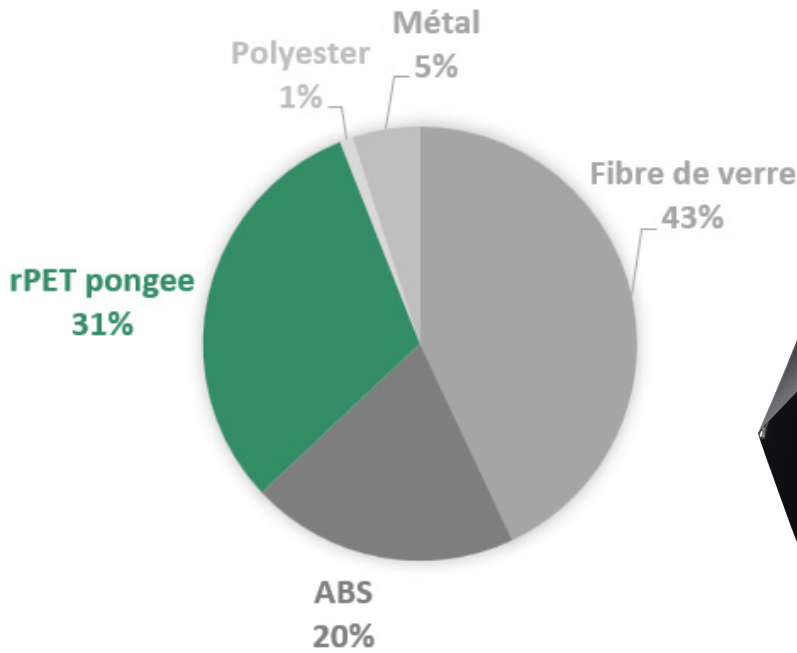

# R02 - Parapluie golf en rPET

Critères	Details	Score
Matériaux éco-responsables	26-50%	4
Certification environnementale	N/A	0
Transport	Maritime	2
Packaging recyclé	Coffret cadeau en carton recyclé	5
Audit social	BSCI/SEDEX/TÜV	4
Pays d'origine	Chine	0
Fin de vie	Recyclable à plus de 50%	5
Marquage éco-responsable	Gravure laser	5
		<b>Total 25/40</b>
Eco-transport par train	6,5x moins polluant que le bateau, 25x moins que l'avion	5
		<b>Total 30/40</b>