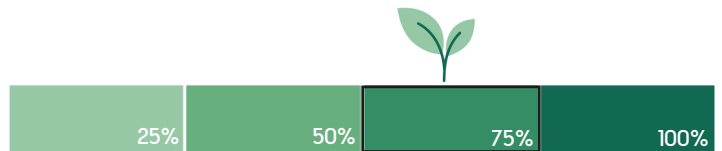

# R02 - Parapluie golf en rPET

Critères	Details	Score
Matériaux éco-responsables	26-50%	4
Certification environnementale	N/A	0
Transport	Maritime	2
Packaging recyclé	Coffret cadeau en carton recyclé	5
Audit social	BSCI/SEDEX/TÜV	4
Pays d'origine	Chine	0
Fin de vie	Recyclable à plus de 50%	5
Marquage éco-responsable	Gravure laser	5
		<b>Total 25/40</b>
Eco-transport par train	6,5x moins polluant que le bateau, 25x moins que l'avion	5
		<b>Total 30/40</b>